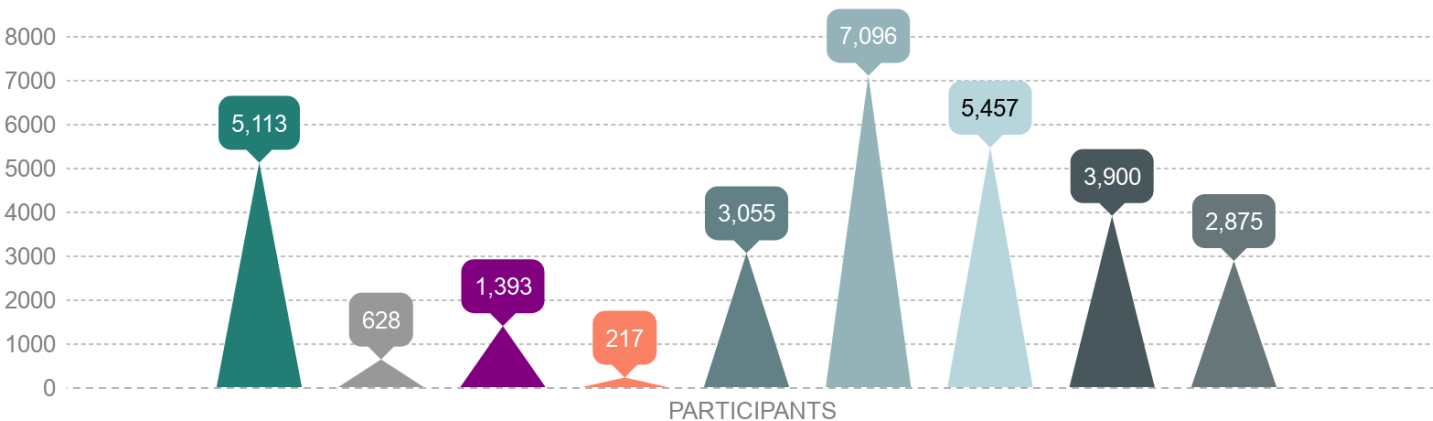

PARTICIPANTS EN PROGRAMES TRANSVERSALS

PARTICIPANTS

■ Altres accions formatives d.. ■ Autònoms ■ Certificats de Professional.. ■ Economia social ■ Gestió comptable, econòmica..
■ Habilitats interpersonals o.. ■ Idiomes ■ Seguretat i salut laboral ■ TIC