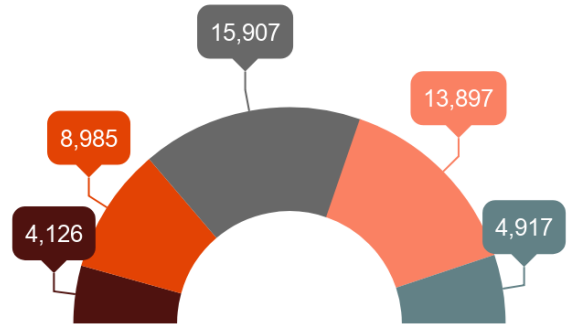

## PARTICIPANTS SEGONS SEXE

## PARTICIPANTS PER EDAT

■ DONA (60.72%) ■ HOME (39.28%)

■ entre 16 i 25 (8.63%) ■ entre 26 i 34 (18.78%) ■ entre 35 i 44 (33.26%)  
■ entre 45 i 54 (29.05%) ■ 55 anys o més (10.28%)