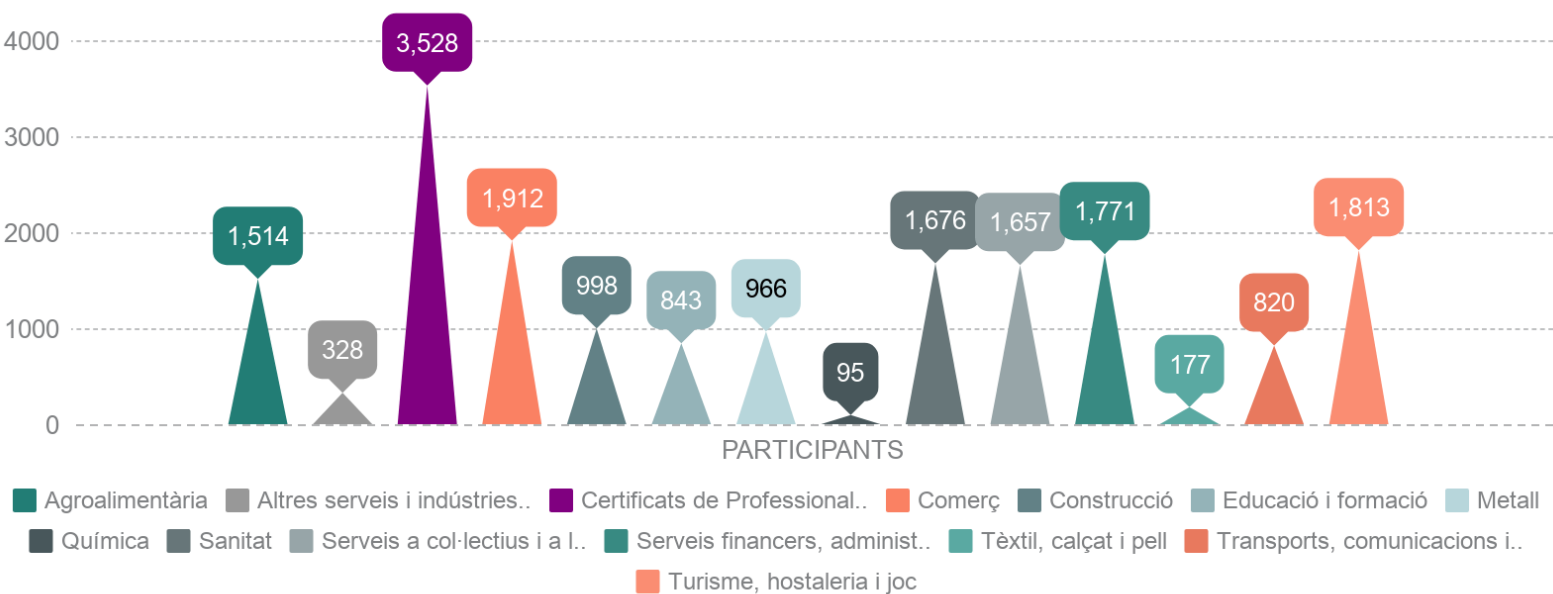

## PARTICIPANTS PER EDAT

■ DONA (60.72%) ■ HOME (39.28%)

■ entre 16 i 25 (8.63%) ■ entre 26 i 34 (18.78%) ■ entre 35 i 44 (33.26%)  
■ entre 45 i 54 (29.05%) ■ 55 anys o més (10.28%)

## PARTICIPANTS PER NIVELL D'ESTUDIS

■ Sense Titulació (5.33%) ■ Altra titulació (2.34%) ■ Títol de Batxillerat (13.50%) ■ Títol ESO / Graduat Escolar (22.95%)  
■ Títol FP inicial Grau M.. (41.47%) ■ Titulació Universitària (14.40%)

# PARTICIPANTS EN PROGRAMES SECTORIALS