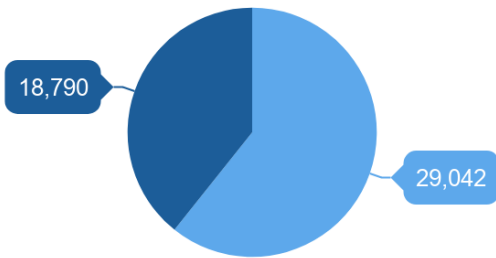

## PARTICIPANTS SEGONS SEXE

## PARTICIPANTS PER EDAT

■ DONA (60.72%) ■ HOME (39.28%)

■ entre 16 i 25 (8.63%) ■ entre 26 i 34 (18.78%) ■ entre 35 i 44 (33.26%)  
■ entre 45 i 54 (29.05%) ■ 55 anys o més (10.28%)