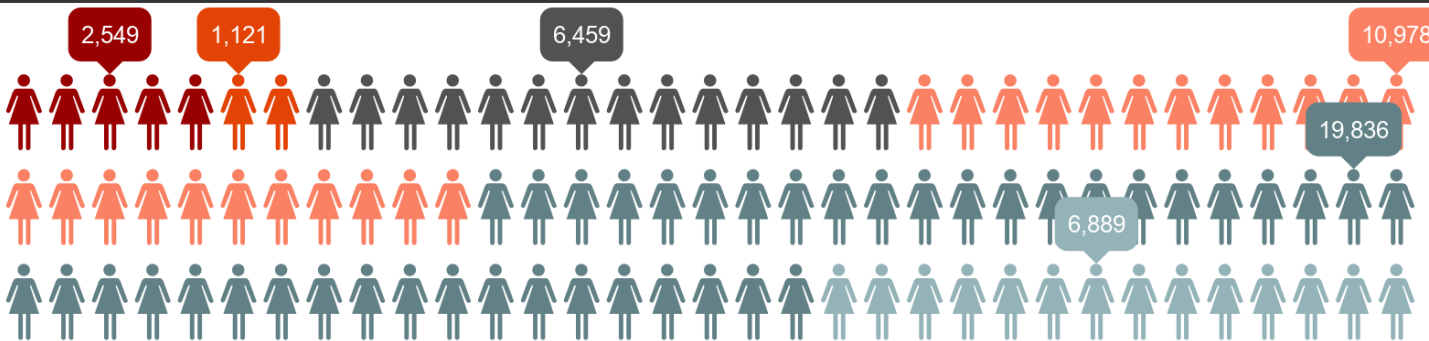

PARTICIPANTS PER NIVELL D'ESTUDIS

■ Sense Titulació (5.33%) ■ Altra titulació (2.34%) ■ Títol de Batxillerat (13.50%) ■ Títol ESO / Graduat Escolar (22.95%)
■ Títol FP inicial Grau M.. (41.47%) ■ Titulació Universitària (14.40%)