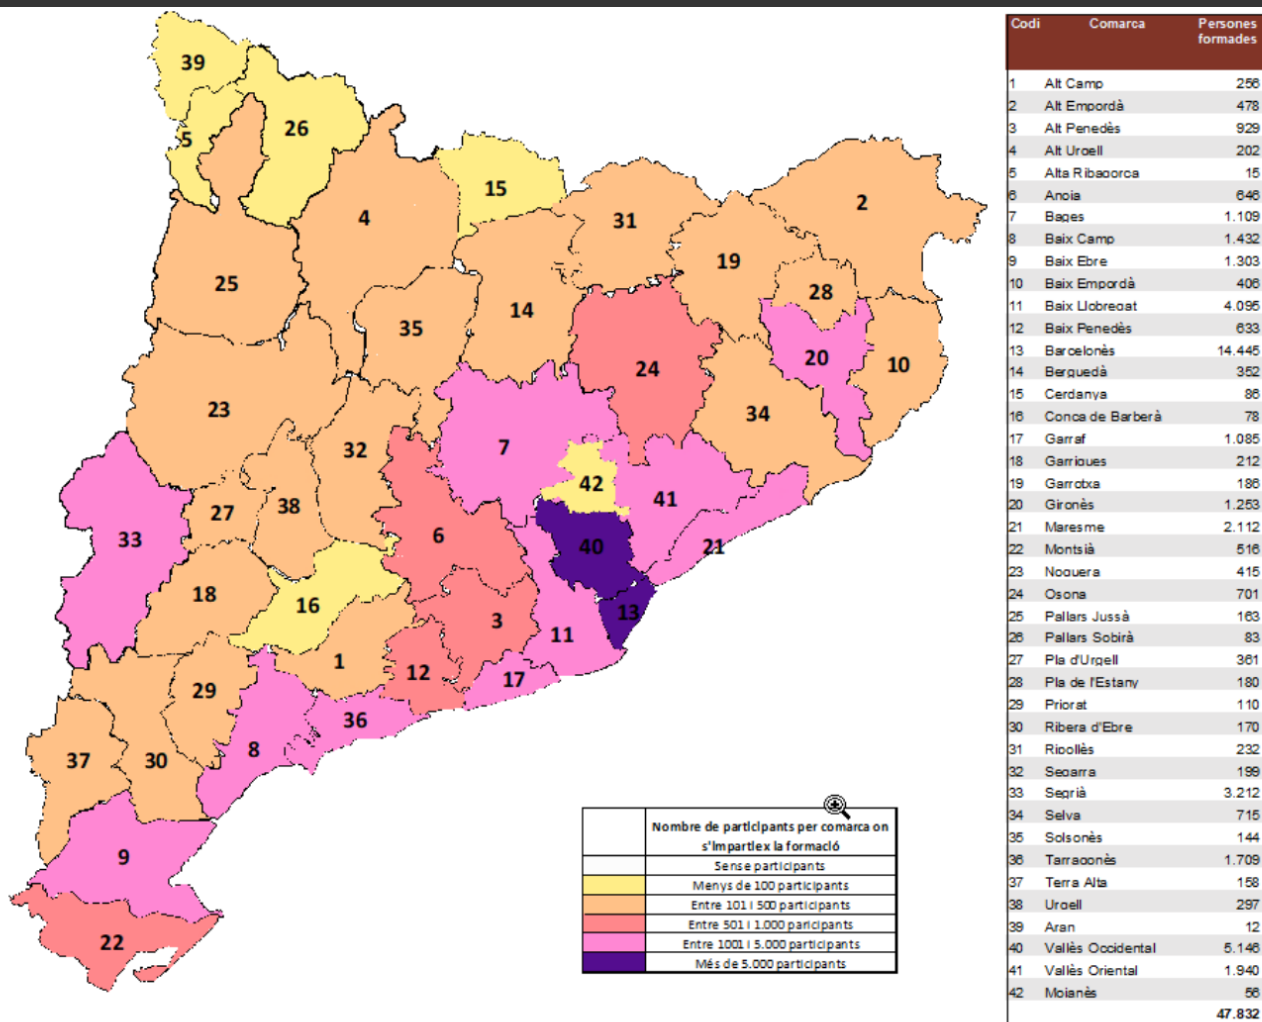

## PARTICIPANTS PER EDAT

■ DONA (60.72%) ■ HOME (39.28%)

■ entre 16 i 25 (8.63%) ■ entre 26 i 34 (18.78%) ■ entre 35 i 44 (33.26%)  
■ entre 45 i 54 (29.05%) ■ 55 anys o més (10.28%)

## PARTICIPANTS EN PROGRAMES TRANSVERSALS

PARTICIPANTS

■ Altres accions formatives d.. ■ Autònoms ■ Certificats de Professional.. ■ Economia social ■ Gestió comptable, econòmica..  
■ Habilitats interpersonals o.. ■ Idiomes ■ Seguretat i salut laboral ■ TIC

# PARTICIPANTS EN PROGRAMES SECTORIALS

## Distribució territorial dels programes de formació per a persones ocupades

Dades estadístiques dels participants dels programes de formació per a ocupats durant l'any 2018.

En data 31/05/2018 s'ha format a 47.832 participants.